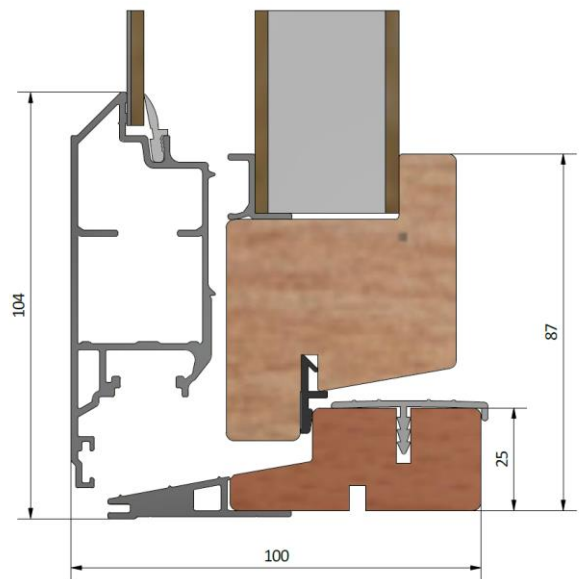

Haga LUD1001

utåtgående fönsterdörr 2+1-glas

PRODUKTFAKTA

Med fyllning

Helglasad

Med post

Karmdjup (mm)	100
Ljudreduktion (dB)	38 - 42
U-värde (W/m ² K)	1,0 - 1,2
Ytbehandling / kulör	Valfri
Dräneringshål	Dolda (vid tröskeln)
Öppning	Utåt
Gångjärn	Av aluminium och kan justeras individuellt både i höjd- och i sidled utan att dörrbladet hängs av